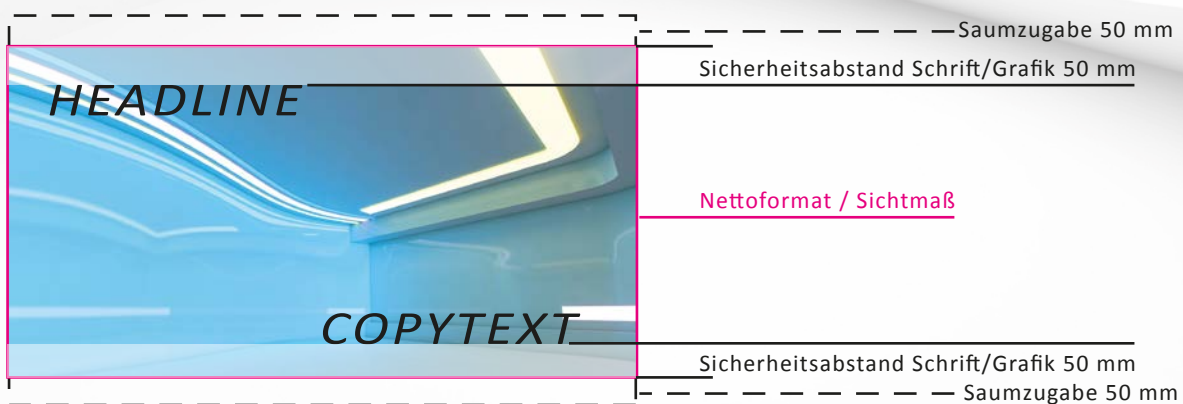

BANNER MIT HOHLSAUM (oben und unten)

FARBIGKEIT: CMYK
siehe auch „[DRUCKDATEN ANLEGEN & VERSENDEN](#)“

SAUMZUGABE: Oben und unten 50 mm – außerhalb des Nettoformats

SICHERHEITSSABSTAND: Oben und unten 50 mm – innerhalb des Nettoformats

BILDAUFLÖSUNG: Grundsätzlich gilt: Je mehr Pixel, desto feiner der Druck
Großformatdrucke > 5 m² – mindestens 35 ppi, maximal 120 ppi
Kleinformatdrucke < 5 m² – mindestens 70 ppi, maximal 120 ppi
(bei Maßstab 1:1 Ausgabegröße)

AUSGABEGRÖßE: Maßstab 1:1 oder bei größeren Motiven über 5 m Seitenlänge Maßstab 1:10

Bestellte Maße beziehen sich auf das Nettoformat